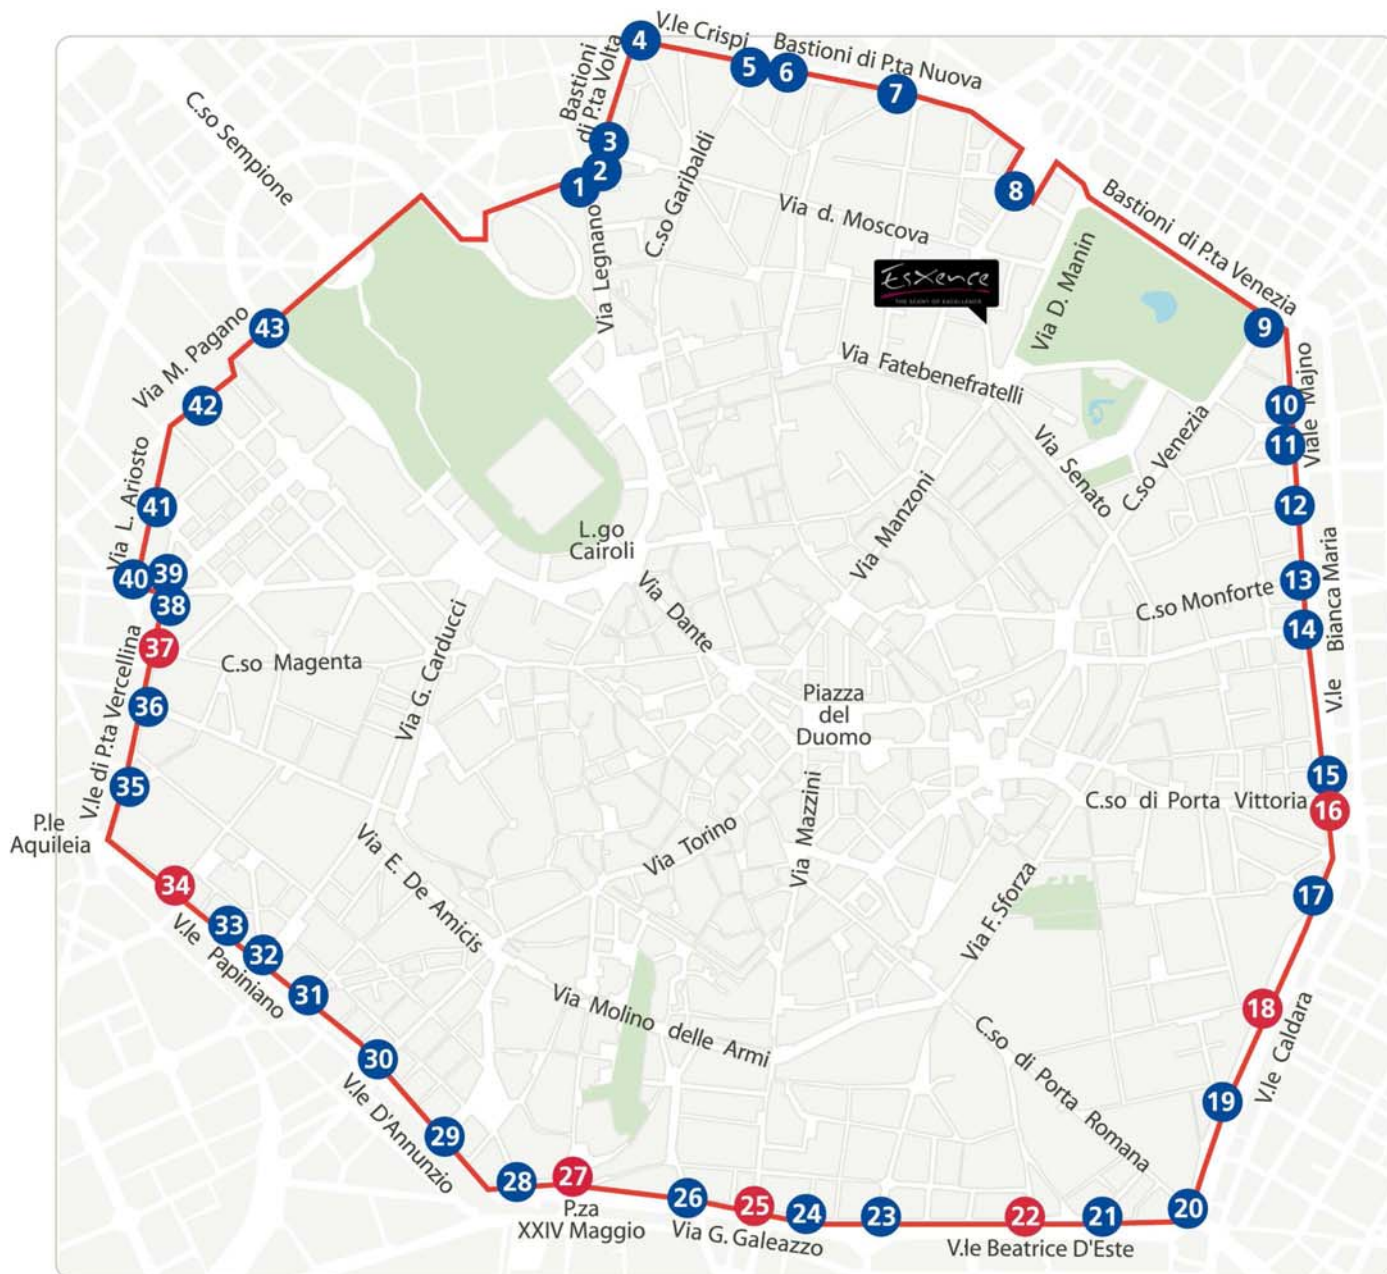

I varchi della Cerchia dei Bastioni

- | | | | |
|-------------------------|---|---------------------------------|---------------------|
| 1 Via Legnano | 12 Via Rossini | 23 Via Bianca di Savoia | 34 Via Olivetani |
| 2 Via di Porta Tenaglia | 13 Corso Monforte | 24 Via Melegnano | 35 Via Bandello |
| 3 Via Moscova | 14 Via Mascagni | 25 Corso Italia | 36 Via San Vittore |
| 4 Via Volta | 15 Corso di Porta Vittoria carr. laterale | 26 Via Aurispa | 37 Corso Magenta |
| 5 Corso Garibaldi | 16 Corso di Porta Vittoria carr. centrale | 27 Corso di Porta Ticinese | 38 Via Boccaccio |
| 6 Via Milazzo | 17 Via Besana | 28 Via Panzeri | 39 Via XX settembre |
| 7 Via Castelfidardo | 18 Via Lamarmora | 29 Via Ronzoni | 40 Via Bazzoni |
| 8 Via Turati | 19 Via Curtatone | 30 Corso di Porta Genova | 41 Via Mascheroni |
| 9 Corso Venezia | 20 Corso di Porta Romana | 31 Via Ausonio | 42 Via Monti |
| 10 Via Baretti | 21 Via Madre Cabrini | 32 Sant'Agostino carr. centrale | 43 Via Milton |
| 11 Via Vitali | 22 Corso di Porta Vigentina | 33 Via Servio Tullio | |

Legenda

● varchi riservati ai mezzi pubblici

L'area C non consente
l'uso delle corsie riservate